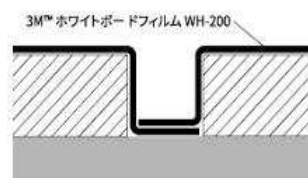

機能性ダイノック ホワイトボードフィルム

◆ホワイトボードフィルムとは

壁やパーティションに貼ることが出来る、ホワイトボードフィルムです。
貼るだけなので手軽にクリエイティブなスペースを作り出せます。

◆書く

通常のホワイトボードと同様に、専用のマーカー
で書いたり、イレイザーで消したりすることがで

◆映す

ホワイトボードフィルムに、プロジェクターを
投影することができます。

◆ホワイトボードフィルム

★ WH-200 折り曲げ可能タイプ

光沢タイプで快適な消去性を持つ、ホワイトボード専用フィルム
です。ホワイトボードの書き消しの機能を重視される方に
おすすめです。

折り曲げ可能タイプ

書き消しの機能に優れ、折曲げも可能な
タイプが登場。目地がある下地にも施工
することが可能です。

★ PWF-500

書く機能に加え、プロジェクター投影のできるホワイトボードフィルムです。