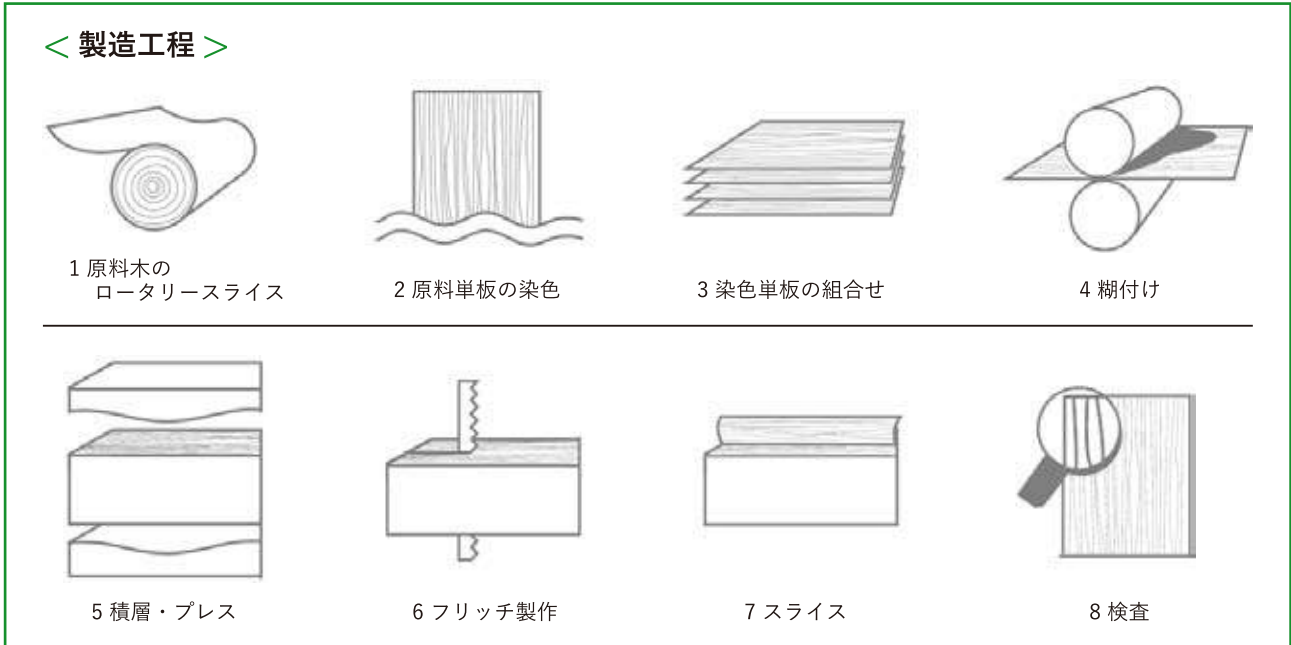

天然木工芸突板化粧板 アルピ「デザイナーズ & ウッド コレクション」
ALPI DESIGNERS & WOOD COLLECTION

 **泰斗株式会社 TAYT CO.,LTD.**

<https://www.tayt-inc.com/>

樹で銘木を創る

アルピリニューム（天然木工芸突板）

アルピ「デザイナーズ & ウッド コレクション」で使用されるアルピリニューム（天然木工芸突板）は、イタリア・アルピ社で生産される、天然木を原料とした画期的な内装化粧用突板です。
 染色・積層・スライス等、コンピュータを駆使した高度な技術で創られ、豊富な色・柄を再現します。
 経済的・安定的な供給が可能です。
 世界中の高級ブランドショップやホテル、自動車の内装等、多種多様な用途に利用されています。